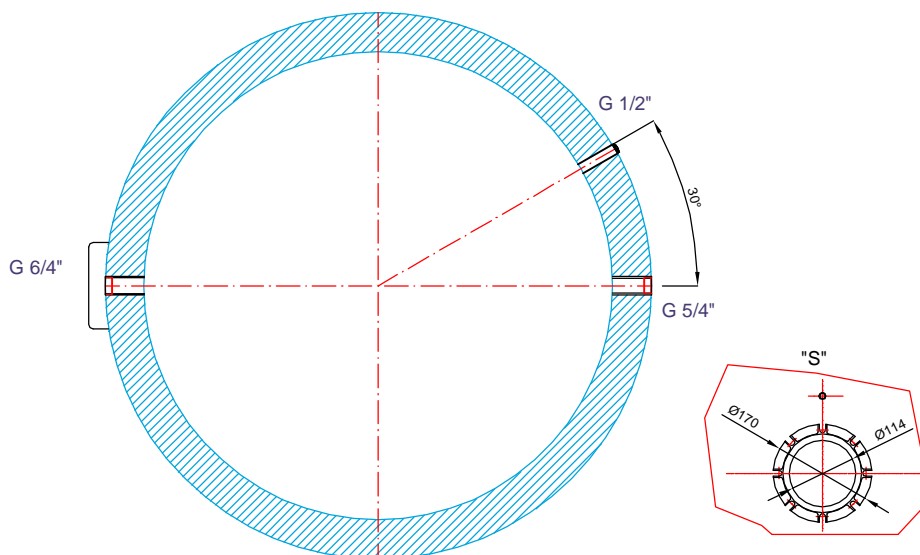

Zásobníkový ohřívá vody Regulus R0BC 2500

kód: 10501

Celkový objem kapaliny v zásobníku:.....	2500 l
Maximální provozní teplota v zásobníku:.....	95 °C
Maximální provozní tlak v zásobníku:.....	10 bar
Hmotnost prázdného zásobníku:.....	325 kg
Klopná výška při sundané izolaci:.....	2685 mm