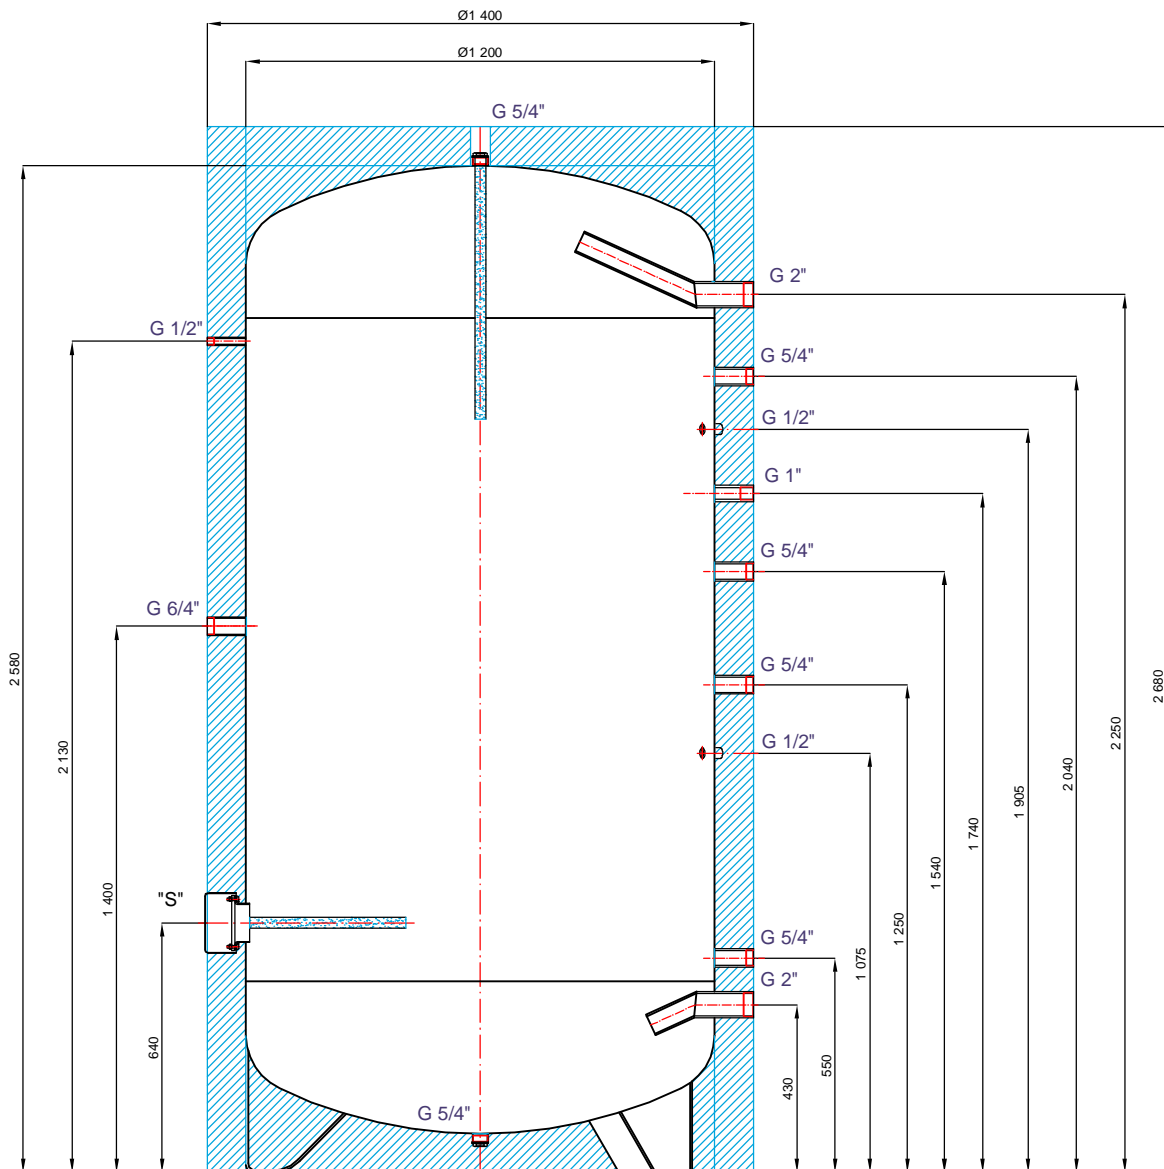

Zásobníkový ohřívá vody Regulus R0BC 2500

kód: 10501

Celkový objem kapaliny v zásobníku:.....	2500 l
Maximální provozní teplota v zásobníku:.....	95 °C
Maximální provozní tlak v zásobníku:.....	10 bar
Hmotnost prázdného zásobníku:.....	325 kg
Klopná výška při sundané izolaci:.....	2685 mm