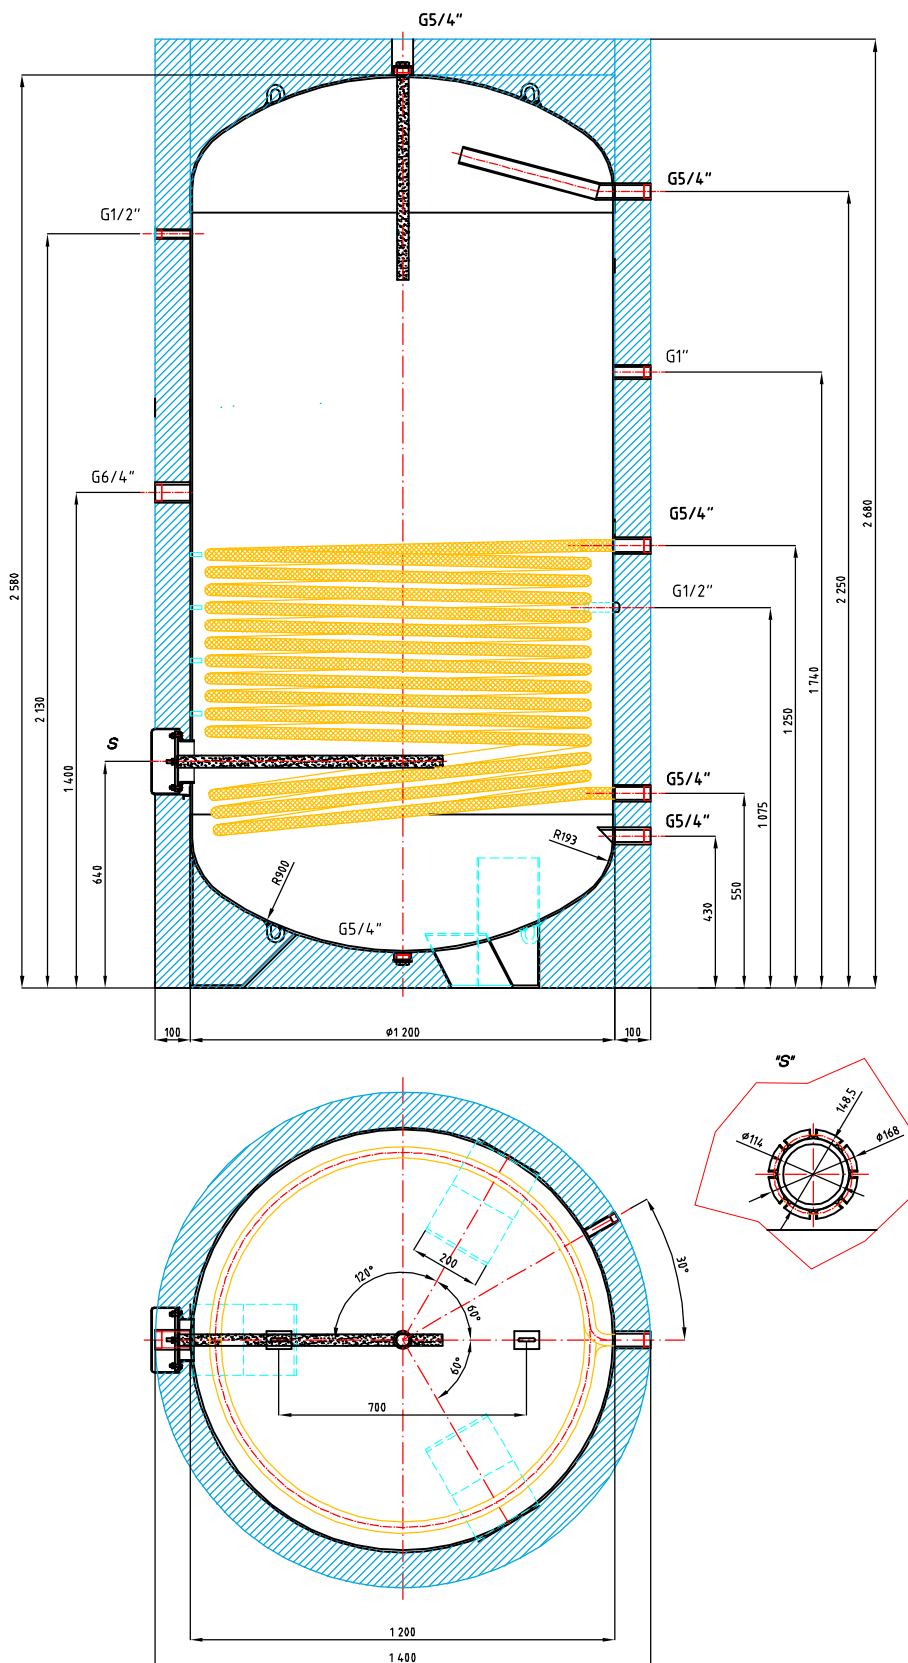

# Zásobníkový ohřívá vody Regulus RBC 2500

kód: 12420

|   |                    |
|---|--------------------|
| Celkový objem kapalin v zásobníku: .....                          | 2500 l             |
| Objem kapaliny v zásobníku: .....                                 | 2470 l             |
| Objem kapaliny ve výměníku: .....                                 | 30 l               |
| Plocha výměníku: .....  | 4,8 m <sup>2</sup> |
| Maximální provozní teplota v zásobníku: .....                     | 95 °C              |
| Maximální provozní teplota ve výměníku: .....                     | 110 °C             |
| Maximální provozní tlak zásobníku: .....                          | 10 bar             |
| Maximální provozní tlak ve výměníku: .....                        | 10 bar             |
| Příprava TV z 10 °C na 45 °C při teplotě otopné vody 60 °C: ..... | 4242 l/h( 149 kW ) |
| Hmotnost prázdného zásobníku: .....                               | 393 kg             |
| Klopná výška při sundané izolaci: .....                           | 2648 mm            |