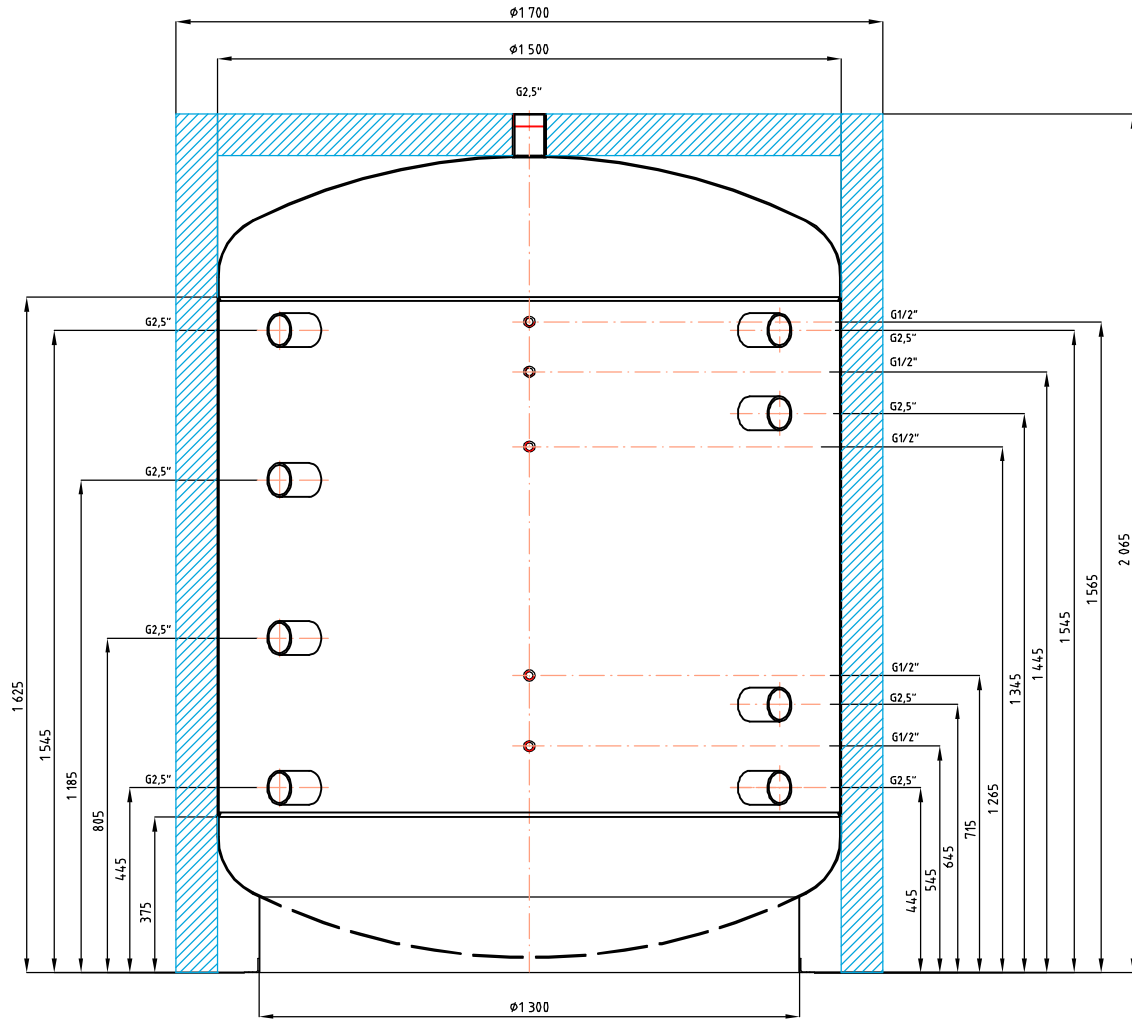

Akumula ní nádrř

Regulus PS 3000 N25

kód: 14454

izolace - kód: 14456

Celkový objem kapaliny v nádrži:.....	3022 l
Maximální provozní teplota v nádrži:.....	95 °C
Maximální provozní tlak v nádrži:.....	3 bar
Hmotnost prázdné nádrže:.....	309 kg
Klopná výška p í sundané izolaci:	2160 mm