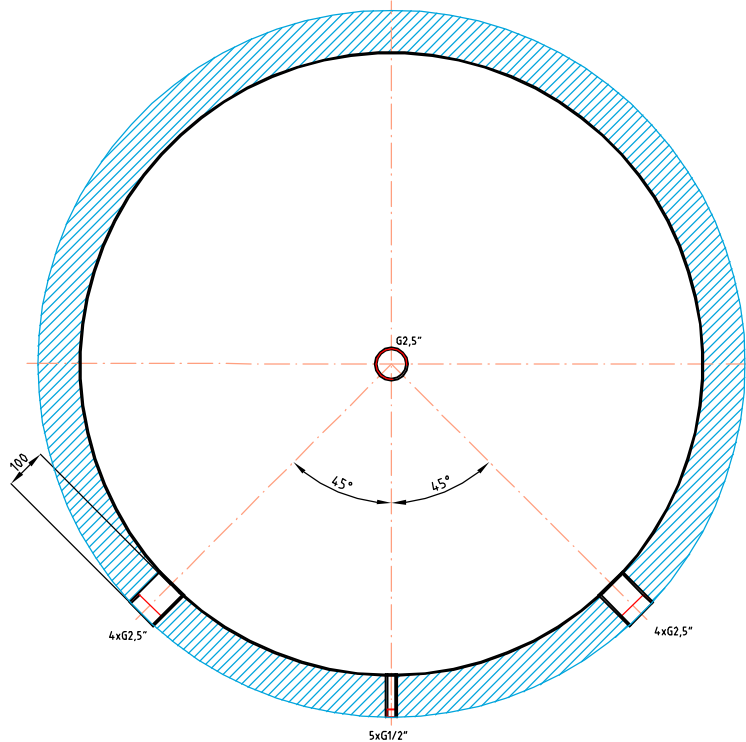

Akumula ní nádrř

Regulus PS 3000 N25

kód: 14454

izolace - kód: 14456

Celkový objem kapaliny v nádrži:.....	3022 l
Maximální provozní teplota v nádrži:.....	95 °C
Maximální provozní tlak v nádrži:.....	3 bar
Hmotnost prázdné nádrže:.....	309 kg
Klopná výška p í sundané izolaci:	2160 mm