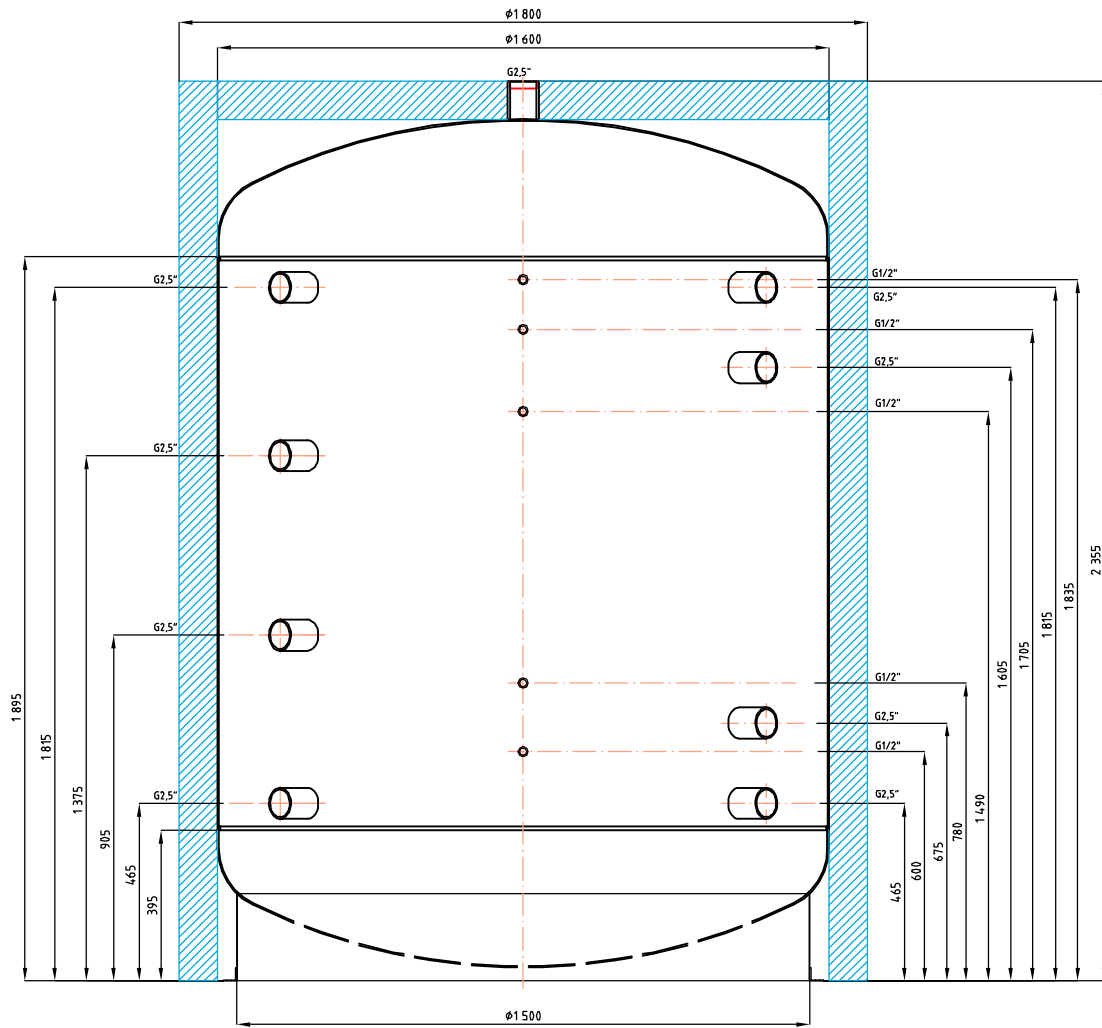

# Akumula ní nádrý Regulus PS 4000 N25

kód: 14457 izolace - kód: 14459

Celkový objem kapaliny v nádrži:.....	3991 l
Maximální provozní teplota v nádrži:.....	95 °C
Maximální provozní tlak v nádrži:.....	3 bar
Hmotnost prázdné nádrže:.....	423 kg
Klopná výška p í sundané izolaci: .....	2490 mm