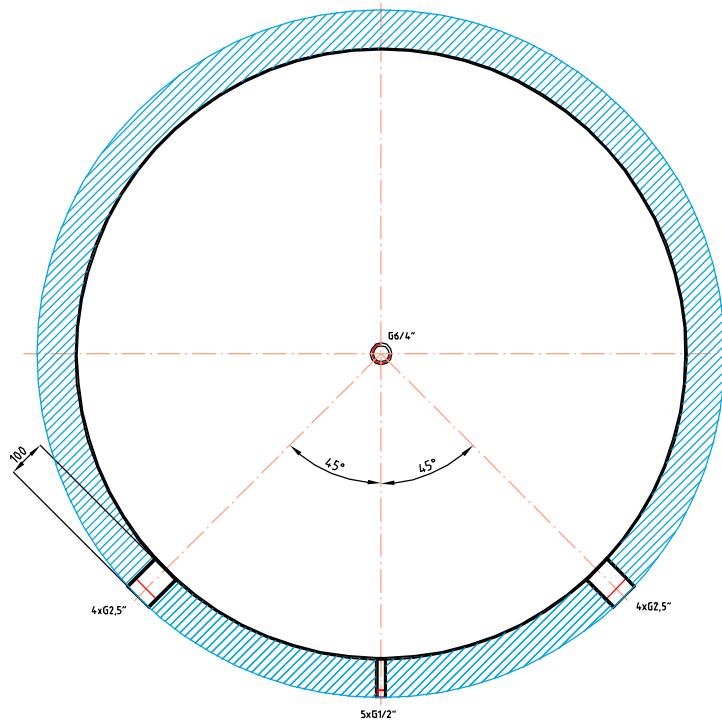

# Akumula ní nádrý Regulus PS 4000 N25

kód: 14457 izolace - kód: 14459

Celkový objem kapaliny v nádrži:.....	3991 l
Maximální provozní teplota v nádrži:.....	95 °C
Maximální provozní tlak v nádrži:.....	3 bar
Hmotnost prázdné nádrže:.....	423 kg
Klopná výška p í sundané izolaci: .....	2490 mm